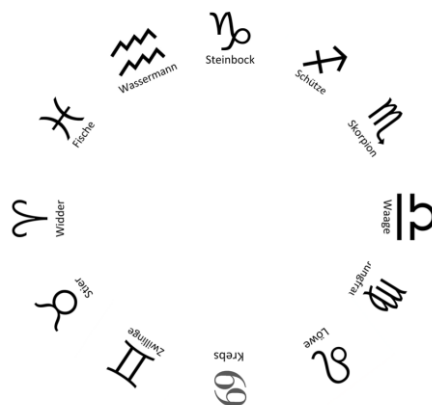

Systemisches Aufstellen mit Geburtshoroskopen - ONLINE

Systemisches Aufstellen mit Geburtshoroskopen ist auch Online sehr gut möglich. Wie schon erwähnt, empfehle ich die Plattform ZOOM ([zum Download](#)). So können wir uns wunderbar verständigen und alles miteinander entwickeln!

Vor dem Termin schicke ich Ihnen Dateien zu, die Sie bitte für sich ausdrucken¹.

Zunächst einmal sind dies die 12 bzw. 13 Tierkreiszeichen, die Sie zu unserem Termin nach folgendem Bild aufbauen können.